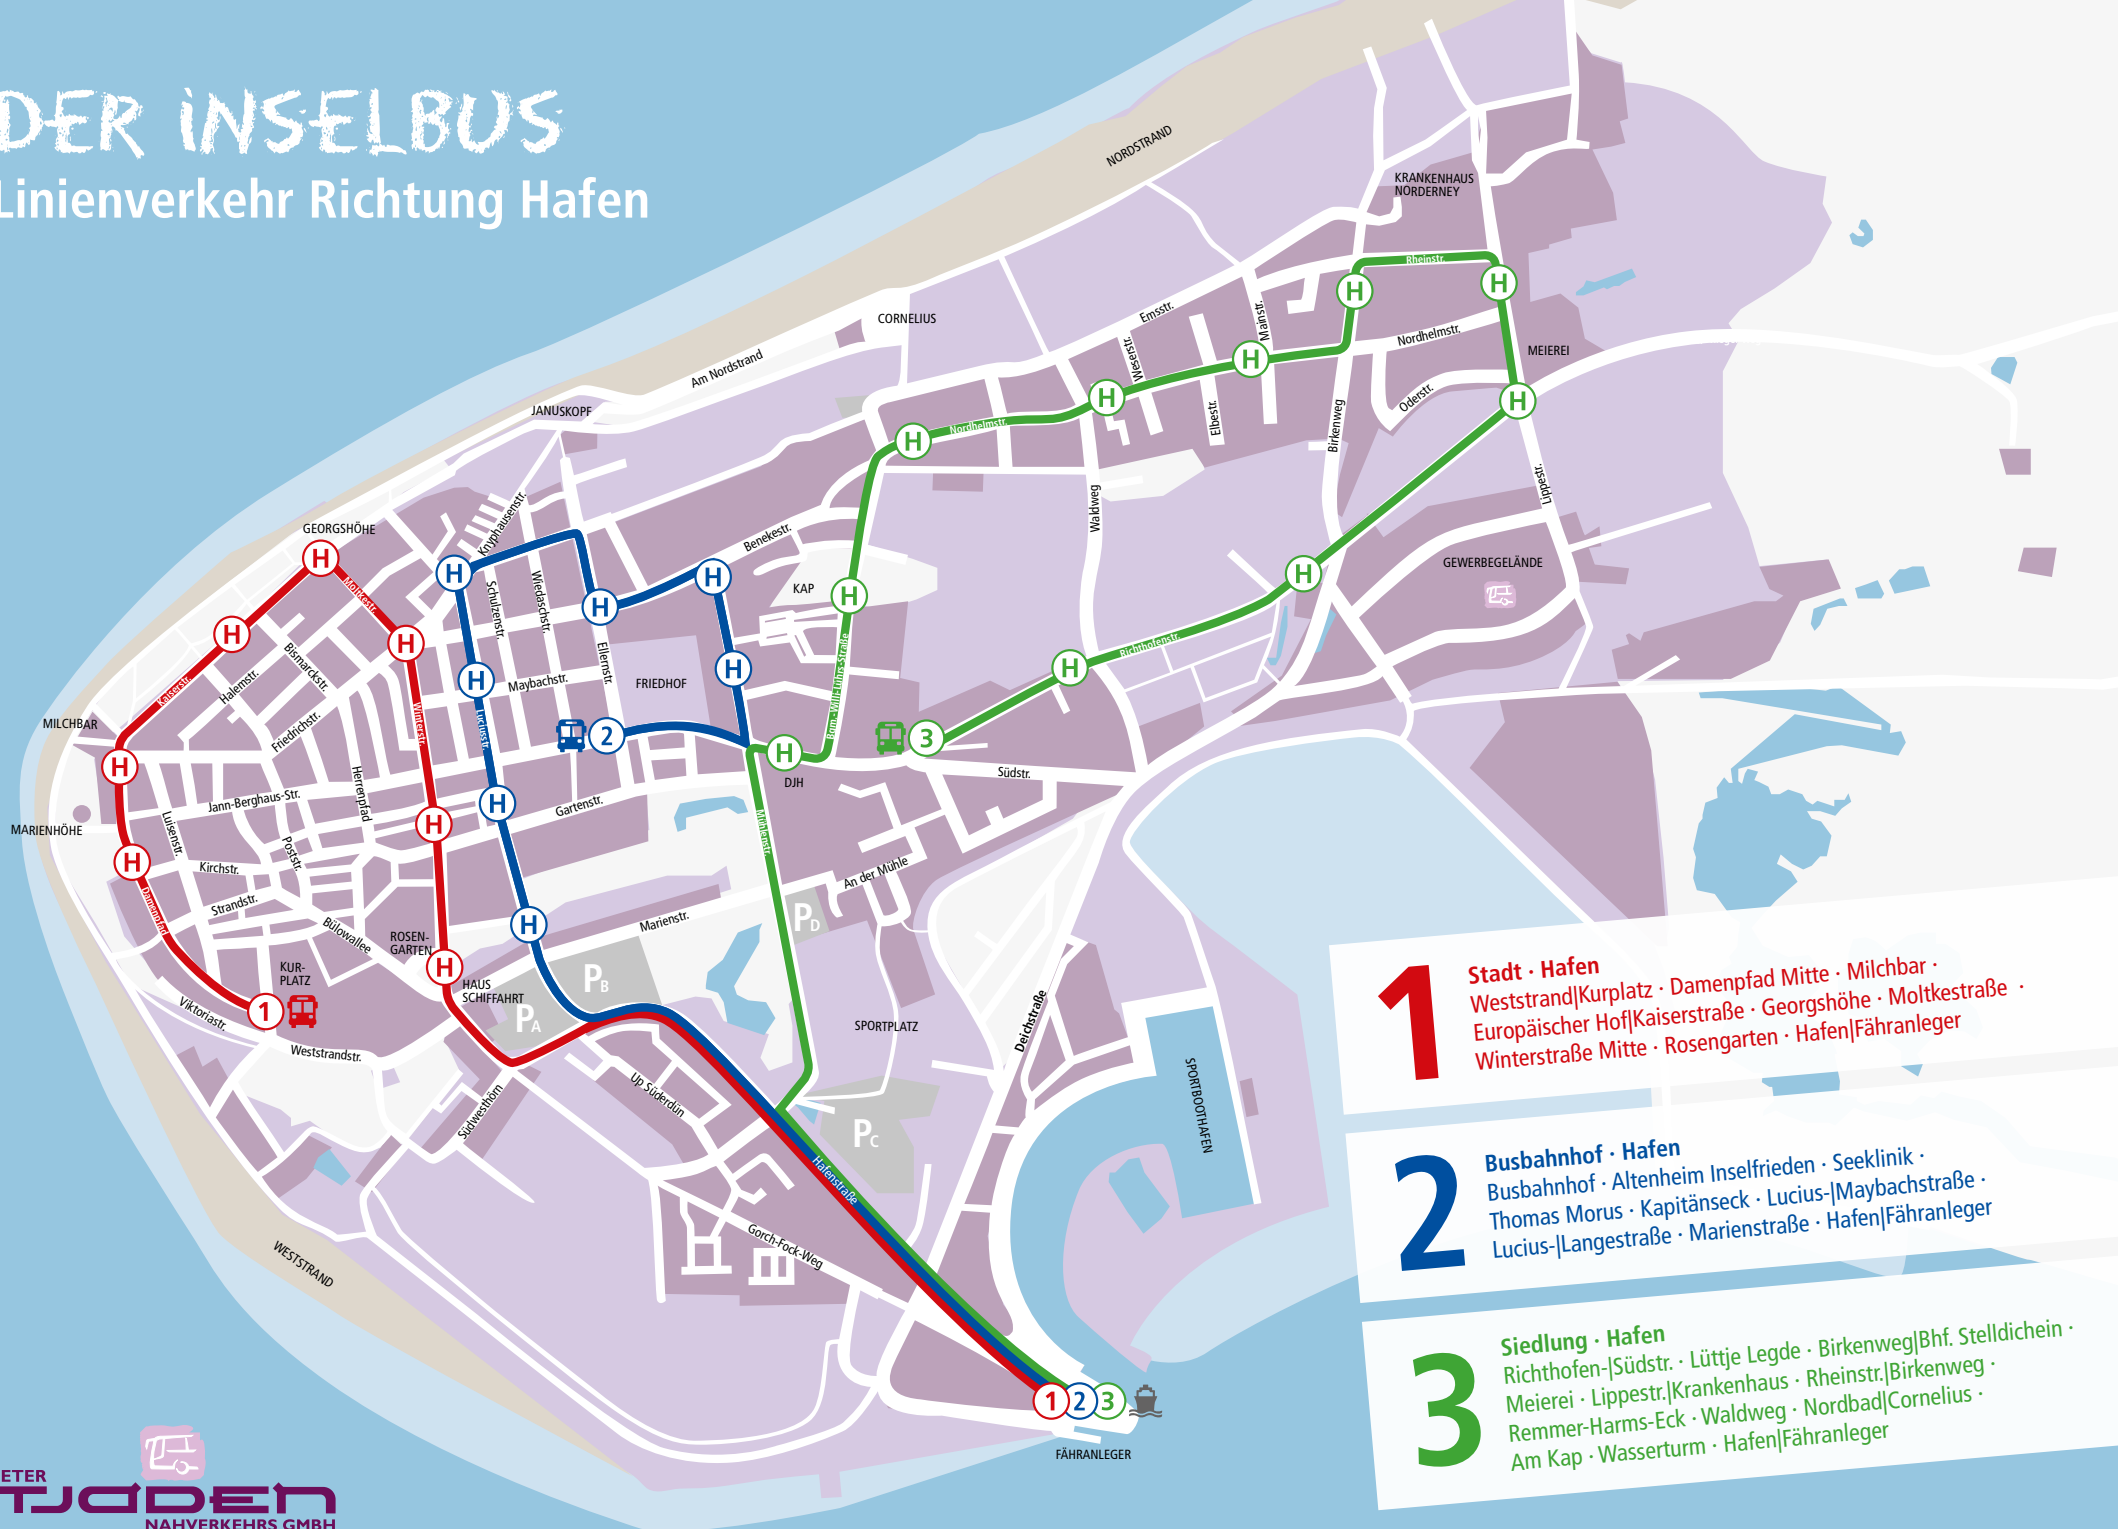

DER INSELBUS

Linienverkehr Richtung Hafen

1 **Stadt · Hafen**
 Weststrand|Kurplatz · Damenpfad Mitte · Milchbar ·
 Europäischer Hof|Kaiserstraße · Georgshöhe · Moltkestraße ·
 Winterstraße Mitte · Rosengarten · Hafen|Fähranleger

2 **Busbahnhof · Hafen**
 Busbahnhof · Altenheim Inselfrieden · Seeklinik ·
 Thomas Morus · Kapitänseeck · Lucius-|Maybachstraße ·
 Lucius-|Langestraße · Marienstraße · Hafen|Fähranleger

3 **Siedlung · Hafen**
 Richthofen-|Südstr. · Lüttje Legde · Birkenweg|Bhf. Stelldichein ·
 Meierei · Lippestr.|Krankenhaus · Rheinstr.|Birkenweg ·
 Remmer-Harms-Eck · Waldweg · Nordbad|Cornelius ·
 Am Kap · Wasserturm · Hafen|Fähranleger